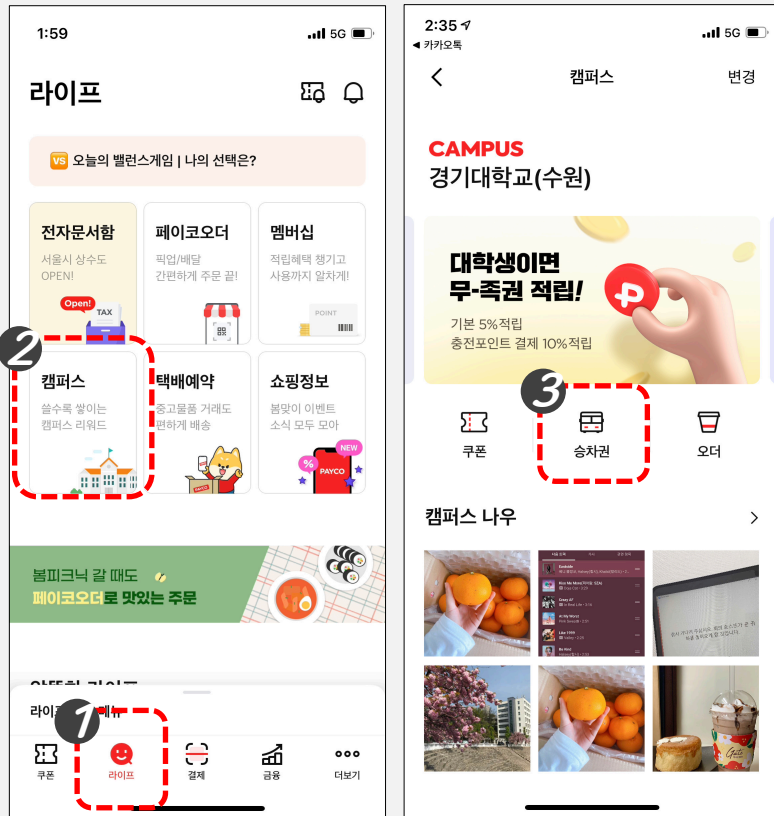

# PAYCO CAMPUS 모바일 승차권

인천대학교

# 통학버스 승차권

- 앱에서 구매 후 모바일로 보관, 승차 시 확인 후 버스 타기!

## 앱에서 구매하고!

장소 상관없이 언제든 쉽게 구매