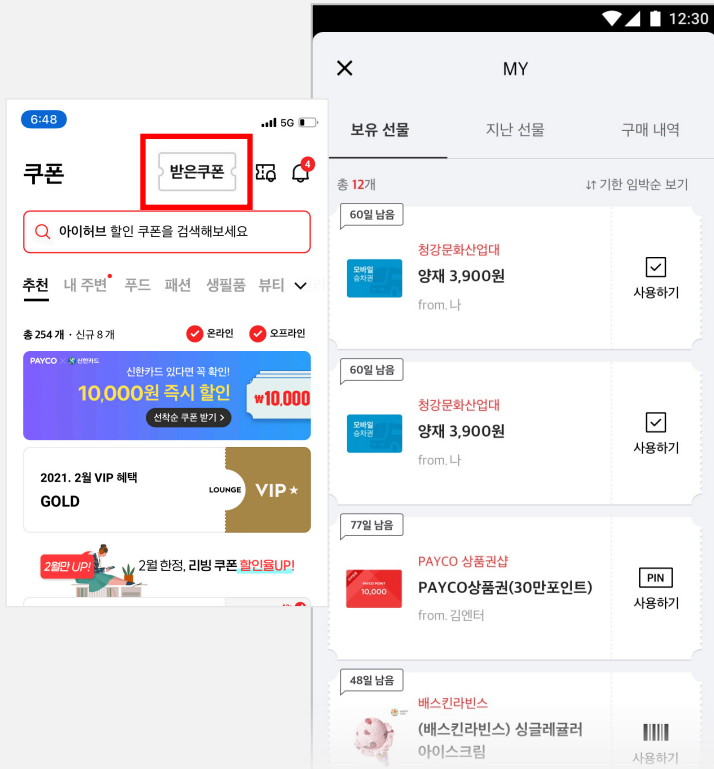

## 결제하기

신용카드, PAYCO 포인트 결제

PAYCO

롯데카드(4523)  
PAYCO 플렉시넵 롯데카드 VISA\_멀티

할인쿠폰 내 쿠폰 사용 가능 쿠폰 없음

PAYCO 포인트 한화 Smart CMA (9011)

사용할 포인트를 입력해주세요.

보유 : 62,685 P  전액 결제

최종 결제금액 **2,970원**

위 구매조건 확인 후 결제진행에 동의하면 결제해주세요.

결제

# 승차권 사용하기

- 승차권은 차량 탑승 전 기사님께 보여주세요!! 기사님이 사용 완료를 확인 합니다.

## 승차권 선택

페이코 앱 > 받은 쿠폰 > 사용 가능 쿠폰 교환권