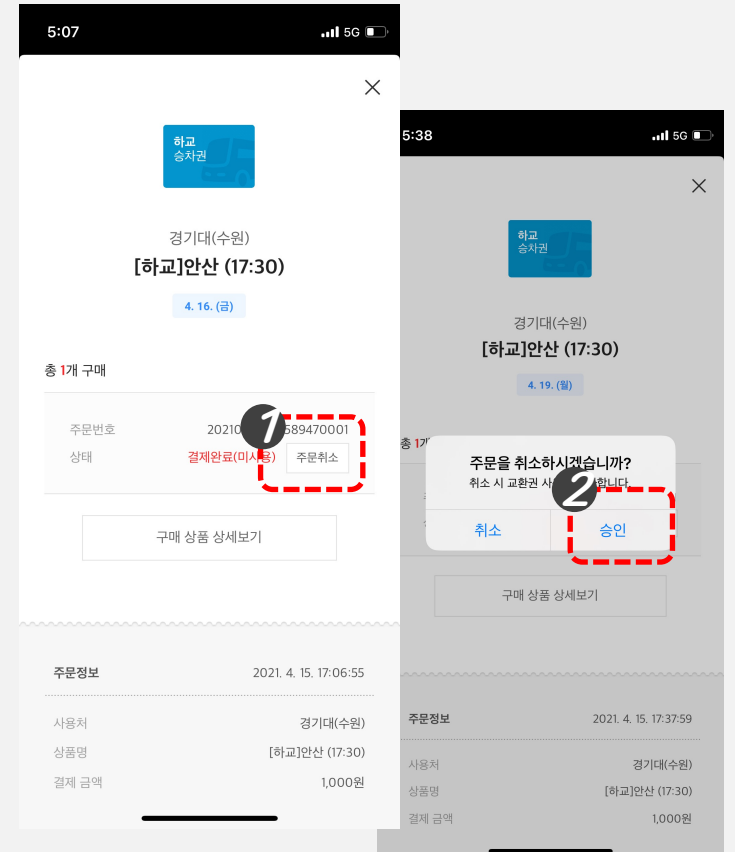

승차권 '주문취소'

주문취소 > 승인