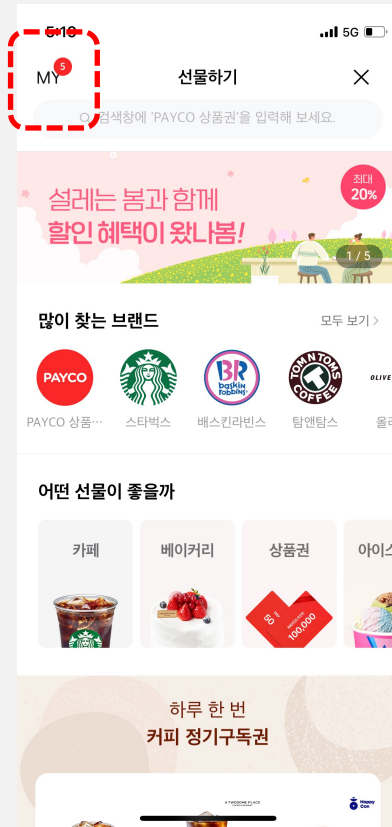

## 교환권 확인

기사님께 교환권 사용 완료 화면 확인

음식이지 이미지 사용으로 부정 사용 방지

## 사용 완료

60분 후 교환권 사용 완료 (이후 사용 불가)

앱 내에는 승차권이 교환권으로 표시됩니다.

## '선물하기' 들어가기

페이코 앱 > 라이프 > 선물하기(스크롤 중)

## 'MY' 들어가기

선물하기 > MY(왼쪽 상단)