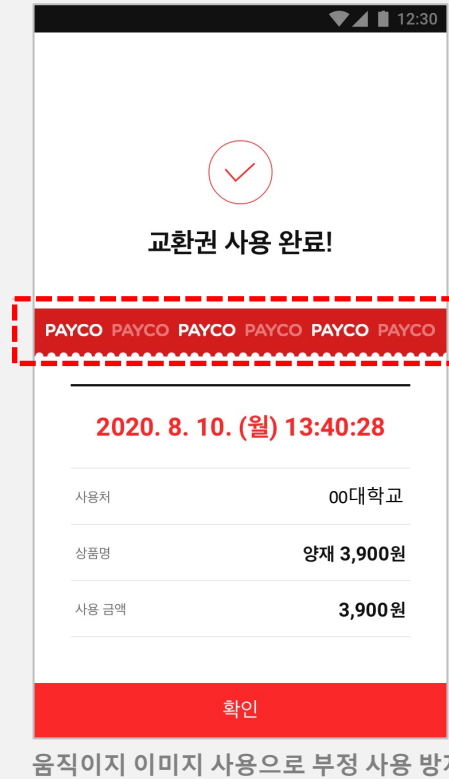

교환권 확인

기사님께 교환권 사용 완료 화면 확인