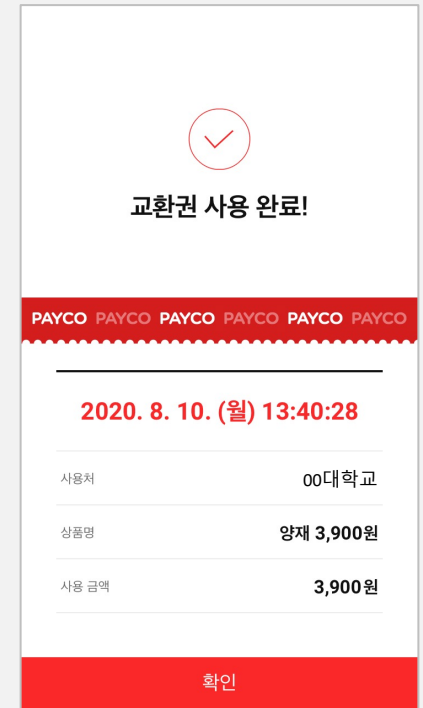

버스에서 확인 후 바로 타기!

필요할 때 바로 꺼내서 사용

PAYCO

APP 설치
[안드로이드/아이폰]