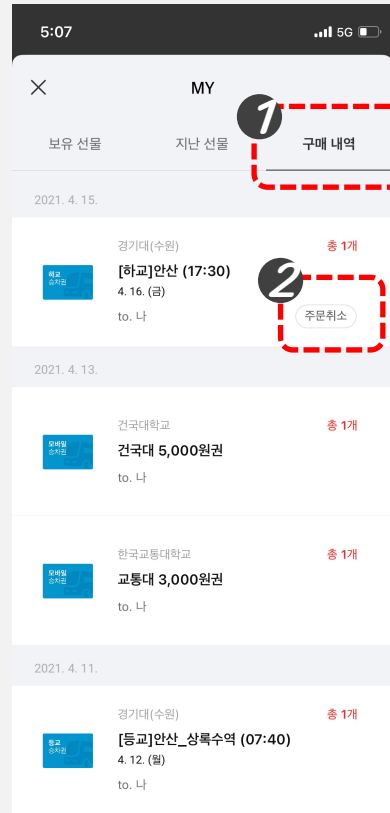

구매내역 > 주문취소

MY > 구매내역 > 주문취소