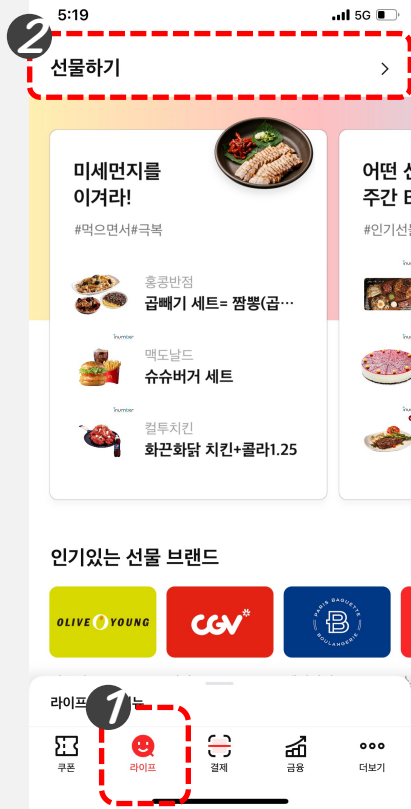

미사용 승차권 취소하기

• 미사용 승차권 중, 구매 시 선택한 일자 전날까지만 구매 취소가 가능합니다!

'선물하기' 들어가기

페이코 앱 > 라이프 > 선물하기(스크롤 중)