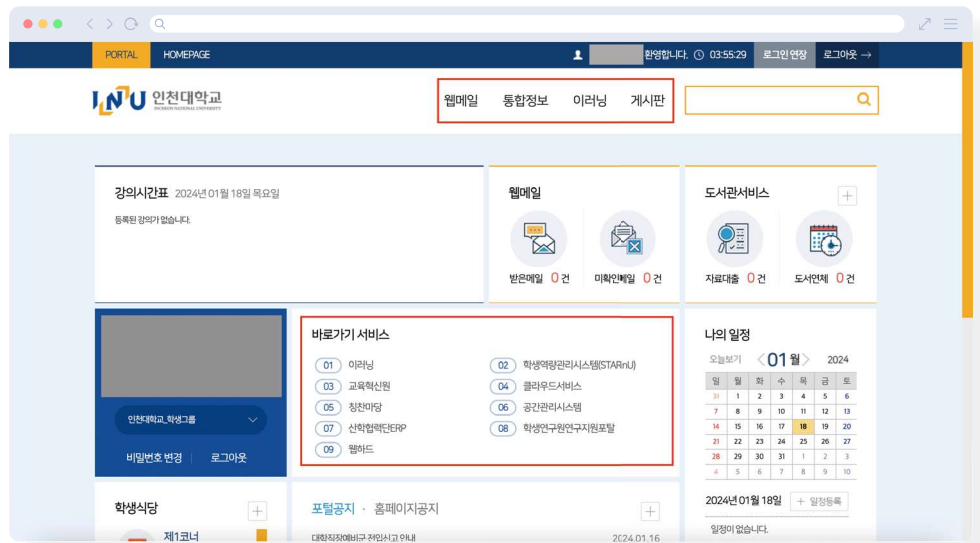

01. 포털시스템 접속 방법

portal.inu.ac.kr

아이디 | 학번
초기 비밀번호 | 생년월일 6자리
※ 초기 비밀번호 변경 후 사용