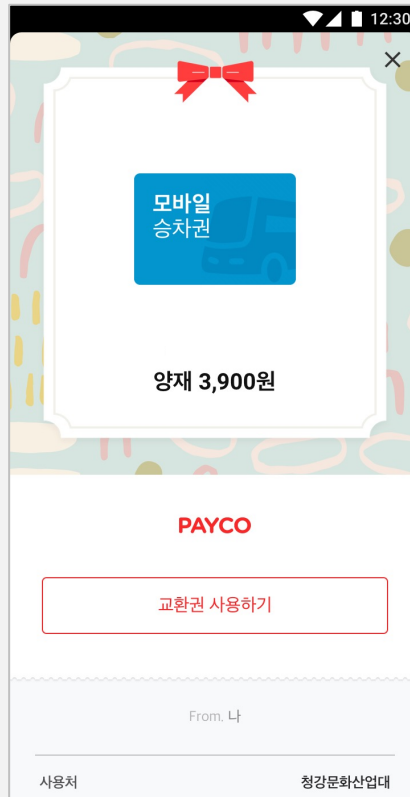

[교환권 사용하기] 선택

버스 탑승 시 사용 승차권 선택